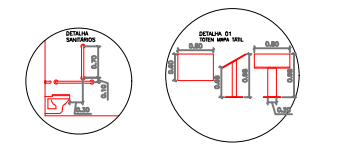

Sinalização tátil direcional   Sinalização tátil de alerta

LEGENDA

- PISO TÁTIL ALERTA DE AÇO INOX
- PISO TÁTIL DIRECIONAL DE AÇO INOX
- PLACA DE SINALIZAÇÃO EM BRAILE E VISUAL NA ENTRADA DE TORRES RE-SALAS E BANHEIROS, DE ACORDO COM NBR 9070.
- ÁREA DE MANOBRA PARA CADERANTES
- ÁREAS NÃO ACESSÍVEIS PARA CADERANTES
- ALVENARIA